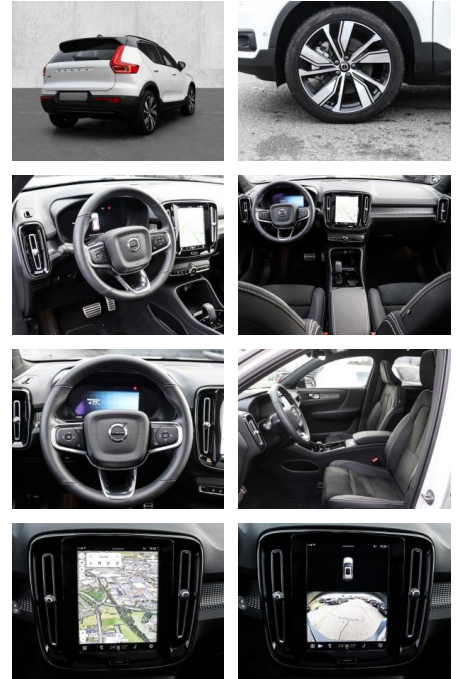

Volvo XC40 Pro Recharge Pure Electric 2WD P8

MA05-6393-22 Angebotsnr.:

Erstzulassung:	Kilometer:	Farbe:	Leistung:	Kraftstoffart:
01.03.2022	10.540	Weiß	170 kW / 231 PS	Elektro

PREIS
37.560 €

FINANZIERUNGSBEISPIEL

- Pannenkitt
- **Entertainment: USB-Anschluss**
- Harman-Kardon
- Android Auto
- Sprachsteuerung
- DAB
- Induktionsladen für Smartphones

Multimedia

- el. Sitzverstellung
- MP3 Anschluss

Komfort

- Zentralverriegelung
- **Servolenkung**
- Zentralverriegelung
- Elektrischer Fensterheber
- Sitzheizung
- Elektrische Aussenspiegel
- Teilbare Ruedcksitzlehne

- Tempomat
- Multifunktionslenkrad
- Keyless Go Startfunktion
- Elektrische Sitze
- Innenspiegel autom. abblendbar
- Mittelarmlehne
- Lenksaeule einstellbar
- Elektrische Heckklappe
- Ambientebeleuchtung
- Lordosenstütze
- Lederlenkrad
- Geschwindigkeitsbegrenzungsanlage
- Klimaautomatik-2-Zonen
- **Sicht: LED-Hauptscheinwerfer**
- adaptives Kurvenlicht
- LED-Tagfahrlicht
- 360 Grad Kamera
- LED-Rueckleuchten
- Nebelscheinwerfer
- Scheinwerferregulierung
- Colorverglasung