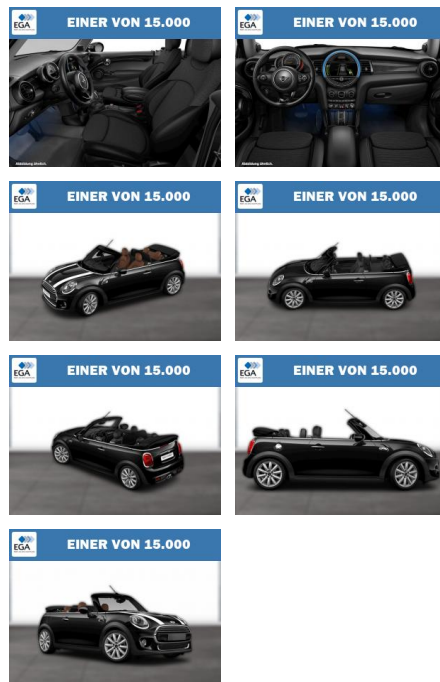

WG08-207673 Angebotsnr.:

Erstzulassung:	Kilometer:	Farbe:	Leistung:	Kraftstoffart:
01.06.2019	58.330	Schwarz	141 kW / 192 PS	Benzin

PREIS	FINANZIERUNGSBEISPIEL
27.480 €	Laufzeit: 72 Monate Anzahlung: 30 % Basis-Finanzierung:* Mtl. Rate: Zielraten-Finanzierung:** 191 €