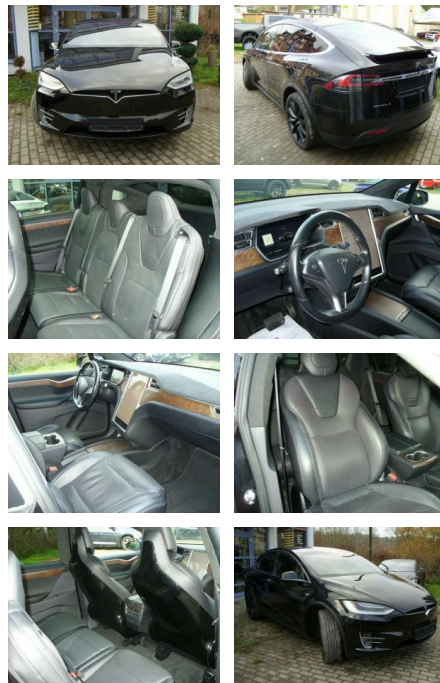

Tesla Model X 75 D Allrad /Leder/Nav/Klima

AG32-15019849 Angebotsnr.:

Erstzulassung:	Kilometer:	Farbe:	Leistung:	Kraftstoffart:
01.03.2017	83.000	Schwarz	244 kW / 332 PS	Benzin

PREIS
34.560 €

FINANZIERUNGSBEISPIEL
Laufzeit: 72 Monate Anzahlung: 30 %
Basis-Finanzierung:* Mtl. Rate:
Zielraten-Finanzierung:** **240 €**

Ausstattung

Sicherheit

- Anti-Blockiersystem ABS

Multimedia

- Radio

Weiteres

- Automatik
- Leder
- Digitaler Tacho
- HU/AU neu
- Optik-Paket
- Rückfahrwarner
- Scheckheft
- Seitenkameras
- Verkehrszeichenassistent
- anthrazit
- 5-türig
- Niveauregulierung
- Spurwechslassistent
- 3. Bremsleuchte