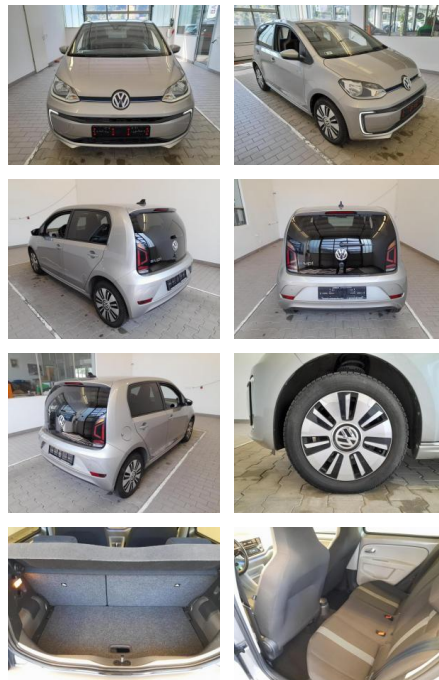

Volkswagen e-up! CSS SHZ PDC beheizWSS BT 60kW

KA09-24208 Angebotsnr.:

Erstzulassung:	Kilometer:	Farbe:	Leistung:	Kraftstoffart:
01.05.2018	39.793	Diverse	60 kW / 82 PS	Elektro

PREIS
21.110 €

FINANZIERUNGSBEISPIEL