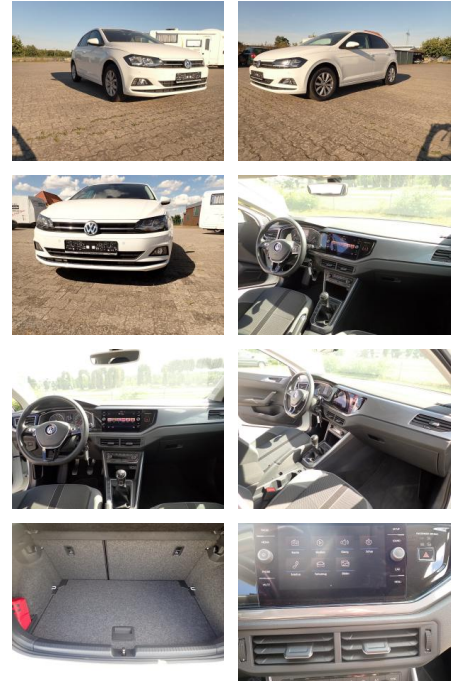

## Volkswagen Polo 1.0 TSI Highline

GA07-DG2209-~~Angebot~~..

Erstzulassung:	Kilometer:	Farbe:	Leistung:	Kraftstoffart:
27.12.2017	35.500		70 kW / 95 PS	Benzin

**PREIS**  
**17.190 €**