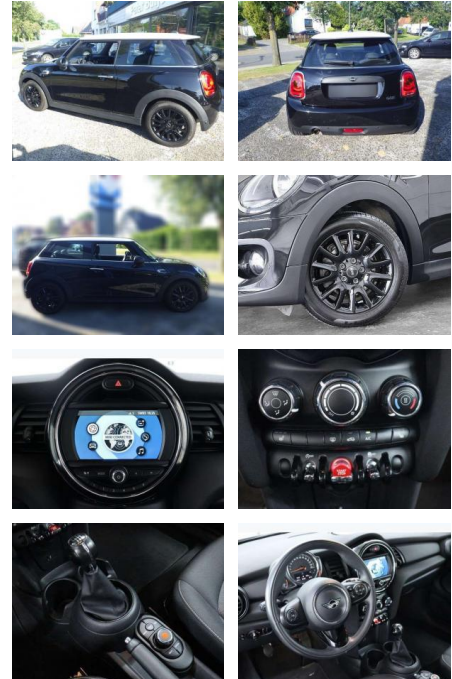

AB85-76820 **Angebotsnr.:**

Erstzulassung:	Kilometer:	Farbe:	Leistung:	Kraftstoffart:
01.05.2019	54.000	Schwarz	75 kW / 102 PS	Benzin

PREIS
17.720 €

FINANZIERUNGSBEISPIEL

Laufzeit: 72 Monate Anzahlung: 30 %
Basis-Finanzierung:* Mtl. Rate:
Zielraten-Finanzierung:** **123 €**

- km-Stand auf Anfrage! Sonderausstattung / Extra's Ablage-Paket Exklusiv-Paket Ablagenpaket Laderaumboden variabel Steckdose (12V-Anschluß) zusätzlich Bordcomputer Dachhimmel Anthrazit Fußmatten Velours Lenkrad (Sport/Leder) Licht-Paket Ambiente-Beleuchtung Leseleuchten vorn LM-Felgen 6
- 5x16 (Victory Spoke
- Schwarz) Metallic-Lackierung Midnight Black Multifunktion für Lenkrad Nebelscheinwerfer Park-Distance-Control (PDC) Sitz vorn rechts höhenverstellbar Sitzheizung vorn Uni-Lackierung /Dach weiß foliert Fussgaengerschutz - Aktive Motorhaube Weisse Blinkleuchten Intelligenter Notruf Tpms 2 (tire Pressure Monitoring System 2) R1234yf Klimaanlage Kältemittel Stoff Firework / Carbon Black Colour Line Carbon Black Modellvariante CO2-optimiert