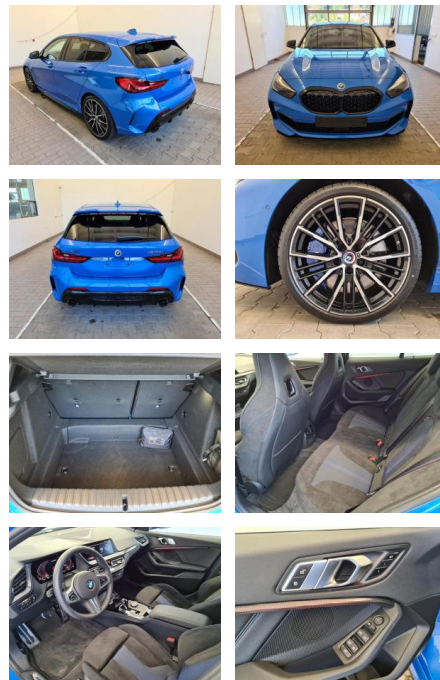

KA09-24622 **Angebotsnr.:**

Erstzulassung:	Kilometer:	Farbe:	Leistung:	Kraftstoffart:
01.04.2022	4.008	Blau	225 kW / 306 PS	Benzin

PREIS
55.950 €

FINANZIERUNGSBEISPIEL

Laufzeit: 72 Monate Anzahlung: 30 %
Basis-Finanzierung:* Mtl. Rate:
Zielraten-Finanzierung:** **389 €**