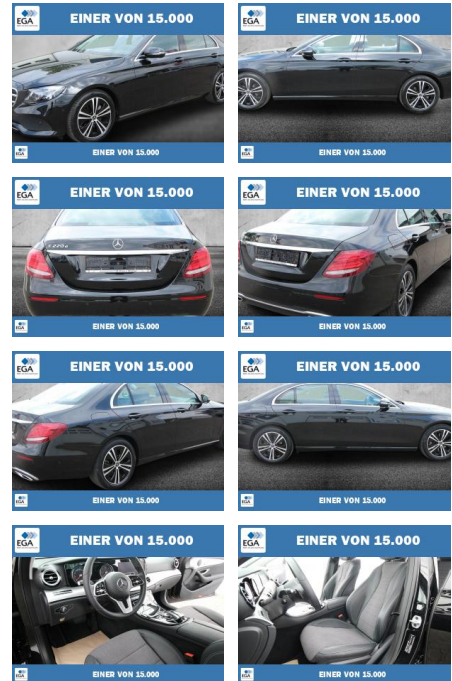

Mercedes-Benz E 220 d Avantgarde NAVI+LED+KAMERA

PW01-38067-107 Angebotsnr.:

Erstzulassung:	Kilometer:	Farbe:	Leistung:	Kraftstoffart:
01.05.2020	29.693	Schwarz	143 kW / 194 PS	Diesel

PREIS 42.990 €	FINANZIERUNGSBEISPIEL	
	Laufzeit: 72 Monate	Anzahlung: 30 %
	Basis-Finanzierung:**	Mtl. Rate:
	Zielraten-Finanzierung:**	299 €