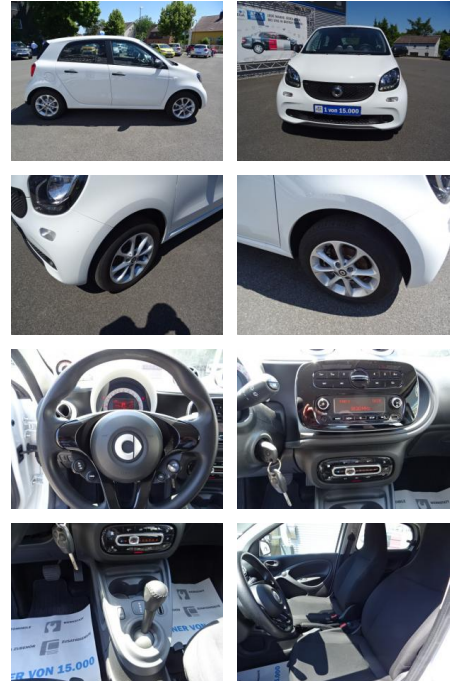

Smart ForFour EQ COOL & AUDIO\*KLIMAAUTOM\*BTH\*TEM...

AC00-Y172028Angebotsnr.:

Erstzulassung:	Kilometer:	Farbe:	Leistung:	Kraftstoffart:
27.03.2018	24.442	Weiß	60 kW / 82 PS	Elektro

PREIS	FINANZIERUNGSBEISPIEL	
15.580 €	Laufzeit: 72 Monate	Anzahlung: 30 %
	Basis-Finanzierung:**	Mtl. Rate:
	Zielraten-Finanzierung:**	108 €

Multimedia

- Radio
- MP3 Anschluss
- Bluetooth

Komfort

- Berganfahrassistent
- Klimaautomatik
- Front-, Seiten- und weitere Airbags
- Zentralverriegelung
- Fernbedienung Zentralverriegelung
- Automatik
- Tempomat mit Limiter
- Ladekabel für Wallbox und öffentliche Ladestationen
- Beifahrersitz mit Durchladefunktion

Interieur

- Durchladesystem
- el. Fensterheber
- Armlehne vorne

- Ablagefach in den Türen vorn und hinten
- Ladegutösen im Kofferraum
- Mittelkonsole mit Schublade und Cupholder
- Kombiinstrument mit monochromem Display
- Laderaumabdeckung
- Schaltknäufel in Leder
- Seitenfenster hinten manuell ausstellbar
- Fondsitzelehnen klappbar
- Steckdose 12-Volt

Exterieur

- Leichtmetallfelgen
- Geschwindigkeitsregelung (Tempomat)
- Volldach in tridion Farbe
- Seitliche Blinkleuchten in Weiß

Umwelt

- smart EQ control App
- Zusatzinstrumente
- Batterieladestandsanzeige