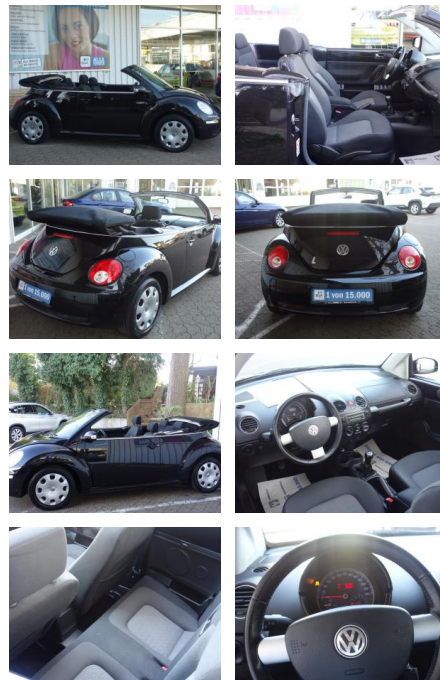

## Volkswagen New Beetle Cabriolet 1.6 3 HD/HIGHLIN...

FL00-H5895H2Angebotsnr.:

Erstzulassung:	Kilometer:	Farbe:	Leistung:	Kraftstoffart:
09.06.2008	158.460	Schwarz	75 kW / 102 PS	Benzin

PREIS  
**8.360 €**