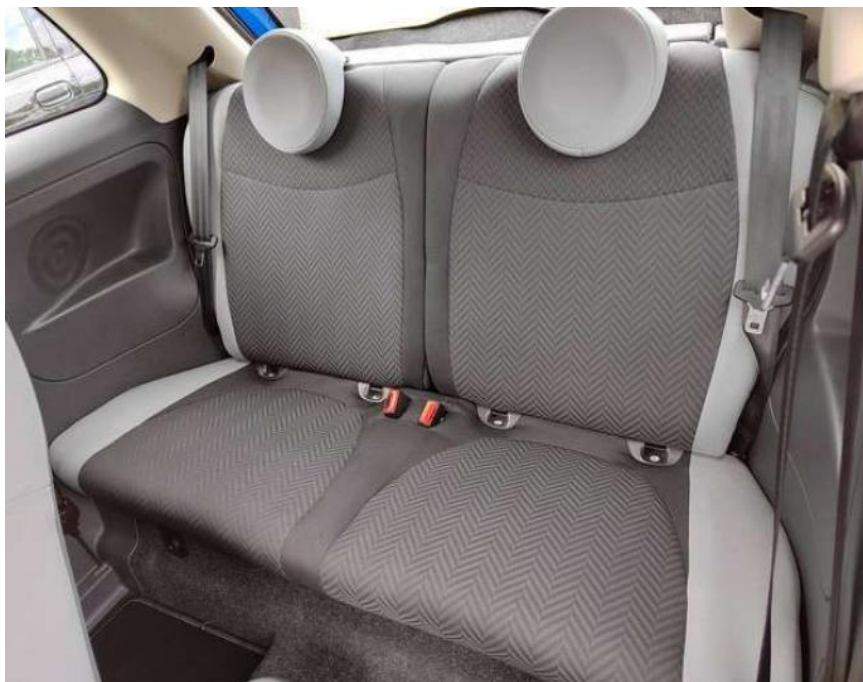

Ihr Ansprechpartner

Herr Justus Köjer

E-Mail: j.koejer@bessler-terhardt.de
Telefon: 02542 932040

Bessler & Terhardt GmbH
Bahnhofstraße 150 - 48712 Gescher - Tel.: 02542 / 93200

Fiat 500 1.2 8V Mirror PDC-Allwetter-Apple

AI03-4524

Angebotsnr.:

Erstzulassung:	Kilometer:	Farbe:	Leistung:	Kraftstoffart:
01.07.2017	85.834	Blau	51 kW / 69 PS	Benzin

PREIS
10.540 €

FINANZIERUNGSBEISPIEL

Laufzeit: 72 Monate   Anzahlung: 30 %
Basis-Finanzierung:*   Mtl. Rate:
Zielraten-Finanzierung:**   Mtl. Rate: **73 €**

* Basisfinanzierung: Anzahlung: 3.162 Euro, Laufzeit: 72 Monate, Nettodarlehen: 7.378 Euro, Gesamtbetrag: 12.087 Euro, Zinssätze: 6.78% Sollz. (gebunden), 6.99% eff.
** Zielratenfinanzierung: Anzahlung: 3.162 Euro, Laufzeit: 72 Monate, Nettodarlehen: 7.378 Euro, Zielrate: 5.270 Euro, Gesamtbetrag: 12.750 Euro, Zinssätze: 6.78% Sollz. (gebunden), 6.99% eff.,

Vermittlung für: Ein Angebot der Santander Consumer Bank Santander-Platz 1, 41061 Mönchengladbach. Repräsentatives Beispiel gem. § 17 Abs. 4 PAngV. Diese Finanzierungsangebote sind Beispiele. Gerne ermitteln wir für Sie Ihr individuelles Angebot.

Ausstattung

Sicherheit

- Anti-Blockiersystem ABS

Multimedia

- Radio

Weiteres

- Außenfarbe Italia Blau Metallic Sitze Stoff Chevron Schwarz/Grau
- Ambiente Schwarz Funkfernbedienung für die Zentralverriegelung Höhenverstellbares Lenkrad Klimaanlage
- manuell mit Pollenfilter Elektrische Fensterheber vorn Außenspiegel
- el. verstell-und beheizbar Nebelscheinwerfer Elektrische Servolenkung Dualdrive Knieairbag Fahrerseite Rücksitzlehne
- geteilt umklappbar (50/50) Lederlenkrad mit Multifunktionsasten Electronic Stability Control (ESC) mit Anfahrhilfe

- verchromt Fahrer-und Beifahrerairbag Beifahrerairbag deaktivierbar
- Seitenairbags vorn Parksensoren hinten
- Geschwindigkeitsbegrenzer & Tempomat
- Reifendruckkontrollsystem Kopfairbags vorn höhenverstellbarer Fahrersitz
- Uconnect Radio
- 7" HD-Touchscreen
- AUX- & USB-Anschluss 12 Volt Steckdose vorne Stoßfänger in Wagenfarbe lackiert 14" Stahlfelgen mit Vintage-Radzierblenden und Allwetterbereifung Haltegriff auf der Beifahrerseite Apple Car Play / Android Auto-Smartphone 'Mirror'-Badge auf der B-Säule Uconnect® LIVE

STÄNDIG ÜBER 15.000 FAHRZEUGE IM BESTAND!