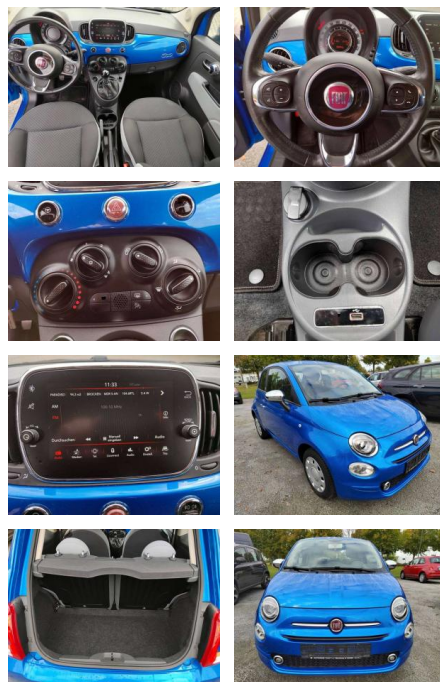

AI03-4524

Angebotsnr.:

Erstzulassung:	Kilometer:	Farbe:	Leistung:	Kraftstoffart:
01.07.2017	85.834	Blau	51 kW / 69 PS	Benzin

PREIS
10.540 €

FINANZIERUNGSBEISPIEL

Laufzeit: 72 Monate Anzahlung: 30 %
Basis-Finanzierung:* Mtl. Rate:
Zielraten-Finanzierung:** Mtl. Rate: **73 €**

Ausstattung

Sicherheit

- Anti-Blockiersystem ABS

Multimedia

- Radio

Weiteres

- Außenfarbe Italia Blau Metallic Sitze Stoff Chevron Schwarz/Grau
- Ambiente Schwarz Funkfernbedienung für die Zentralverriegelung Höhenverstellbares Lenkrad Klimaanlage
- manuell mit Pollenfilter Elektrische Fensterheber vorn Außenspiegel
- el. verstell-und beheizbar Nebelscheinwerfer Elektrische Servolenkung Dualdrive Knieairbag Fahrerseite Rücksitzlehne
- geteilt umklappbar (50/50) Lederlenkrad mit Multifunktionsasten Electronic Stability Control (ESC) mit Anfahrhilfe

- verchromt Fahrer-und Beifahrerairbag Beifahrerairbag deaktivierbar
- Seitenairbags vorn Parksensoren hinten
- Geschwindigkeitsbegrenzer & Tempomat
- Reifendruckkontrollsystem Kopfairbags vorn höhenverstellbarer Fahrersitz
- Uconnect Radio
- 7" HD-Touchscreen
- AUX- & USB-Anschluss 12 Volt Steckdose vorne Stoßfänger in Wagenfarbe lackiert 14" Stahlfelgen mit Vintage-Radzierblenden und Allwetterbereifung Haltegriff auf der Beifahrerseite Apple Car Play / Android Auto-Smartphone 'Mirror'-Badge auf der B-Säule Uconnect® LIVE