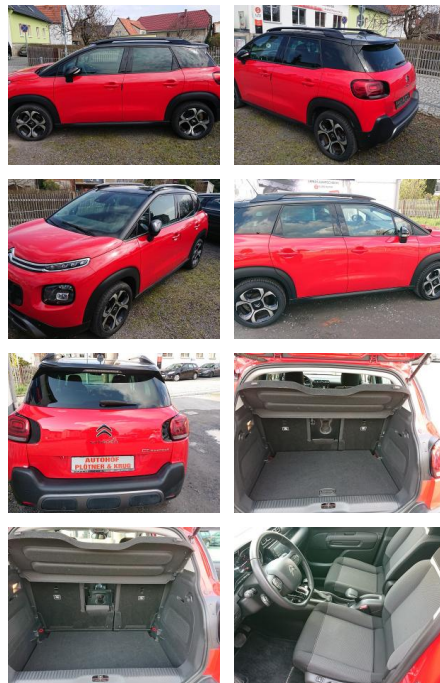

Citroën C3 Aircross PureTech 110 Shine EAT6 Aut...

PK02-MK2104-110 Shine

Erstzulassung:	Kilometer:	Farbe:	Leistung:	Kraftstoffart:
27.04.2018	54.068	Rot	81 kW / 110 PS	Benzin

PREIS
16.150 €

FINANZIERUNGSBEISPIEL
Laufzeit: 72 Monate Anzahlung: 30 %
Basis-Finanzierung:* Mtl. Rate:
Zielraten-Finanzierung:** **112 €**

Exterieur

- Sonderlackierung Passion Rot
- Dach Schwarz

STÄNDIG ÜBER 15.000 FAHRZEUGE IM BESTAND!