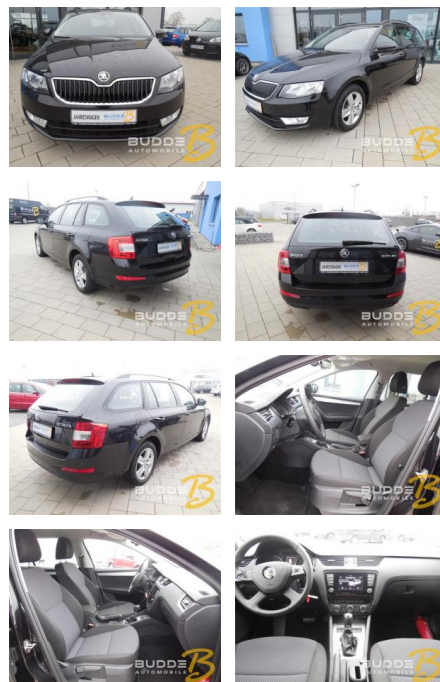

## Skoda Octavia Combi 1.6 TDI DSG Ambition Navi

AV01-26942-00Angebotsnr.:

Erstzulassung:	Kilometer:	Farbe:	Leistung:	Kraftstoffart:
01.06.2014	9.666	Schwarz	77 kW / 105 PS	Diesel

PREIS  
**23.410 €**